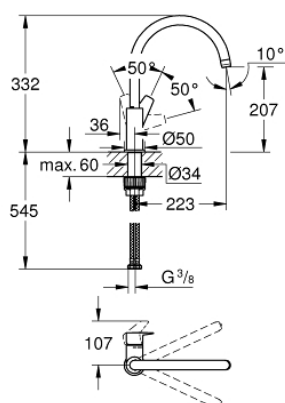

31 367 001 BAUEDGE MISCELATORE MONOCOMANDO PER LAVELLO

DESCRIZIONE PRODOTTO

- Colore: cromo
- bocca alta
- cartuccia a dischi ceramici GROHE Long-Life da 28 mm
- canale interno dedicato al passaggio dell'acqua piombo e nichel free
- bocca con mousseur
- bocca girevole
- angolo di rotazione 360°
- set di fissaggio in metallo
- per l'installazione su un piano di lavoro da 40 mm di spessore è necessario il set di fissaggio 48 384 000

31 367 001 BAUEDGE MISCELATORE MONOCOMANDO PER LAVELLO

PARTI DI RICAMBIO , aprile 2020 – now

1: Cartuccia (Ordine n. 46963000)

2: Mousseur (Ordine n. 13967000)

3: Set di installazione (Ordine n. 48477000)

4: Gruppo di fissaggio (Ordine n. 48384000)*

* Accessori speciali