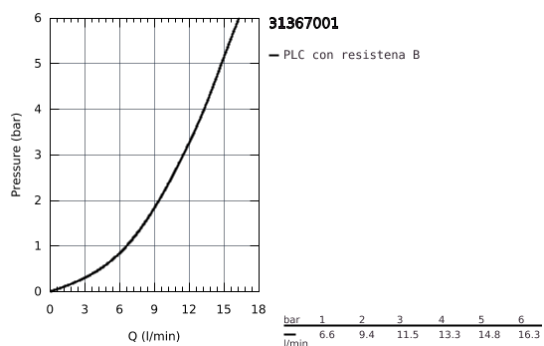

31 367 001 BAUEDGE MISCELATORE MONOCOMANDO PER LAVELLO

DESCRIZIONE PRODOTTO

- Colore: cromo
- bocca alta
- cartuccia a dischi ceramici GROHE Long-Life da 28 mm
- canale interno dedicato al passaggio dell'acqua piombo e nichel free
- bocca con mousseur
- bocca girevole
- angolo di rotazione 360°
- set di fissaggio in metallo
- per l'installazione su un piano di lavoro da 40 mm di spessore è necessario il set di fissaggio 48 384 000

31 367 001 BAUEDGE MISCELATORE MONOCOMANDO PER LAVELLO

PARTI DI RICAMBIO , aprile 2020 – now

1: Cartuccia (Ordine n. 46963000)

2: Mousseur (Ordine n. 13967000)

3: Set di installazione (Ordine n. 48477000)